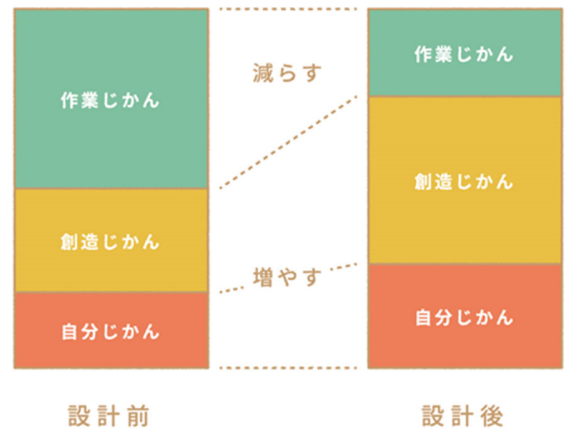

補足

いいじかん設計

コニカミノルタの国内販売会社であるコニカミノルタジャパン株式会社ではこれまで、よりよい働き方とは何かを考え、自社実践をおこない、そこで得た知見を顧客にも提供してきました。働き方改革という言葉が一般的になった今、これまでの経験をもとに、これからコニカミノルタたちが目指そうとしている働き方の“あるべき姿”を、あらためて考えてまとめたコンセプトが「いいじかん設計」です。

働く人の時間を分解していくと、作業をコツコツこなす「作業じかん」、新しいアイデアを生み出す「創造じかん」、そして休み、育み、学び、視野を広げる「自分じかん」の3つがあると考えています。一般的な働き方改革の考え方は、主にこの「作業じかん」を減らすことに注目することが多いですが、コニカミノルタは減らすだけでなく、「創造じかん」「自分じかん」といった、「いいじかん」を増やすこと、すなわち、生産性・創造性を高めることが重要だと考えています。

URL: <https://www.konicaminolta.jp/business/solution/ejikan/index.html>

ギガぞう Wi-Fi

bizhub Spot のベースとなっている「ギガぞう Wi-Fi」は、通信事業者ならではの高セキュリティな公衆無線 LAN ネットワークを、時間や容量を気にすることなく使い放題でご利用いただける会員制サービスです。専用スマートフォンアプリによる親しみやすいユーザーインターフェースや多彩で簡単なオンライン決済に対応するなど、個人のお客様にご利用いただきやすい環境を備え、MVNO 事業者の SIM や格安スマホをご利用のお客様を中心に、動画配信や音楽ストリーミングなどの普及を背景とした大容量データ通信需要の高まりに応えるサービスとしてご活用いただいています。