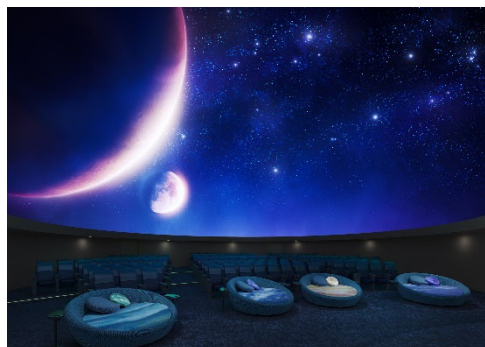

【「コニカミノルタプラネタリアYOKOHAMA」が提供する体験】

1. プレミアムな星空を提供するプラネタリアウム

「コニカミノルタプラネタリアYOKOHAMA」は、みなとみらいを行き来する大人たちに、都会のオフィスビルにあって、少し贅沢な気分で自然を満喫できるグランピングのような「星空」体験を提供します。

都会にいながら緑を感じられる「横濱ゲートタワー」に合わせ、施設のロビーも地球上の緑や自然を感じられるデザインで、やがて宇宙空間を感じさせるドーム内へいざなわれるという、一連の空間づくりを意識しました。

3. LEDドームシステムによる今までにない臨場感

新施設に導入するLEDドームシステム「DYNAVISION®-LED」は、現在主流となっているプロジェクターによる投映方式とは異なり、自発光するLED素子を利用した映像システムです。このシステムの最大の特長である高輝度、高色域により、今までにない臨場感と美しい星空を体験することができます。

プロジェクターの光をドームに投映するプロジェクション方式では、映像がスクリーン上の反射光であるために、輝度と映像品質に限界がありました。