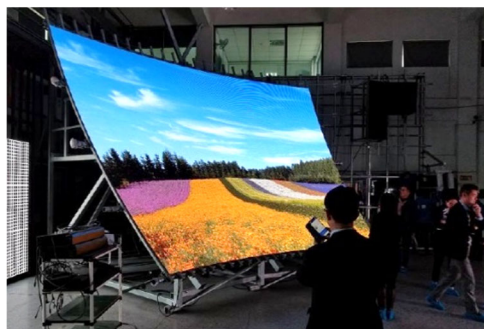

3. LEDドームシステムによる今までにない臨場感

新施設に導入するLEDドームシステム「DYNAVISION®-LED」は、現在主流となっているプロジェクターによる投映方式とは異なり、自発光するLED素子を利用した映像システムです。このシステムの最大の特長である高輝度、高色域により、今までにない臨場感と美しい星空を体験することができます。

プロジェクターの光をドームに投映するプロジェクション方式では、映像がスクリーン上の反射光であるために、輝度と映像品質に限界がありました。

「DYNAVISION®-LED」は、スクリーン上に自発光のLED素子を配置するため、これまでの投映方式をはるかにしのぐ高輝度、高色域を実現しました。これにより、今までは表現が難しかった、抜けるような青い空や海、真っ赤な夕焼け、キラキラと輝く星空なども美しく再現されるほか、奥行きが感じられることで没入感が増し、今まで以上に本物に近い表現が可能になります。